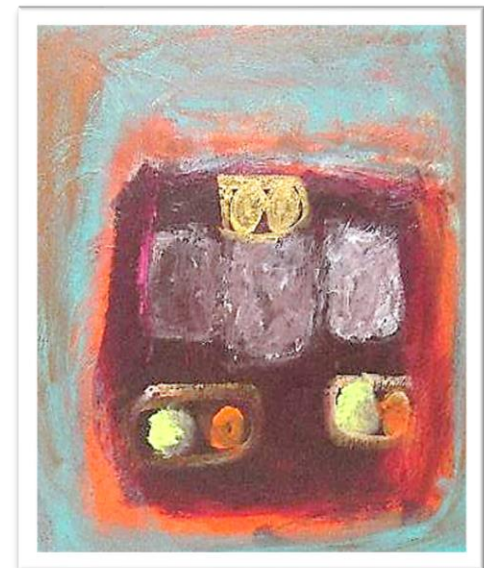

INUI
AKIHIKO

乾昭彦

1996年12月大阪府大阪市に生まれる。
7歳の時、はじめて絵の具という世界に触れる。
幼少期は週に1度、体全体と絵の具を使って自身の持つ色の
世界を表現する経験を重ねた。

2016UnknownAsia出展

2016大阪府現代アートの世界に輝く新生発掘プロジェクト
公募展入選

その他、展示多数

タイトル：ターコイズ
F20キャンパス
アクリル
2016UnKnownAsia出展

タイトル：さくら
F20キャンパス
アクリル

タイトル：水面
F20キャンパス
アクリル
2016大阪府現代アートの世界に輝く新生発掘プロジェクト
公募展入選

タイトル：阪急電車
F6キャンパス
アクリル

タイトル：青の24
F20キャンパス
アクリル

タイトル：阪急電車
F20キャンパス
アクリル

彼の作品は、自閉症の彼のおかれる環境は限られたものであるが、それゆえに作品は、真っ直ぐで外連味のない感情とエネルギーに満ちあふれている。

また、作品を観る人によってどのように見えるか、余地の美が唯一無二の彼の作品のオリジナリティでもある一方、彼らしい愛嬌のある数字のデザイン作品なども制作している。