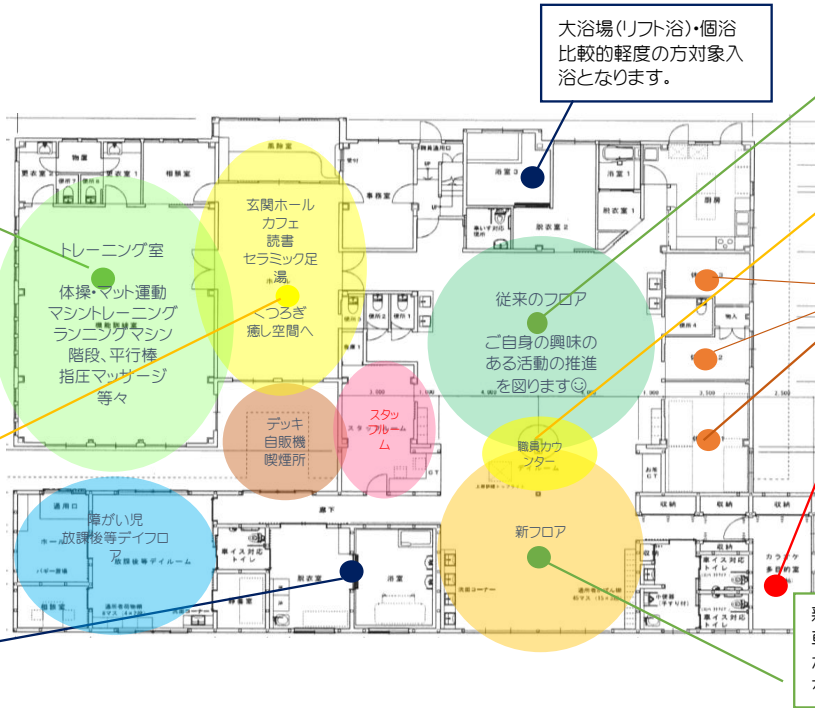

トレーニング室
専用の運動スペース
としてご使用いただけ
ます。
午後からは運動特化
型利用10名定員です。

玄関ホール
麻雀や将棋をするお
父さん方の憩いの場
としても利用して頂け
ます。

機械浴槽
重度の方対象の機械
浴槽を設置。状態に
合った入浴方法をお
選びして頂けるよう
になります。

大浴場(リフト浴)・個浴
比較的軽度の方対象入
浴となります。

従来のフロア
ご自身の興味ある活動
の推進を図ります！

職員カウンター
双方のご利用者様へ対
応可能な位置に配置

静養室
個室にてお休み頂くこ
とができます。

多目的室
曜日、時間ごとにカリキュ
ラムを組みますので、ご興
味ある教室にご参加くだ
さい☺
カラオケ部屋としても大活
躍しそうです(^_^)

新フロア
車椅子用トイレも近くに配置する
など、職員がすぐ対応できる環境
を作ります。