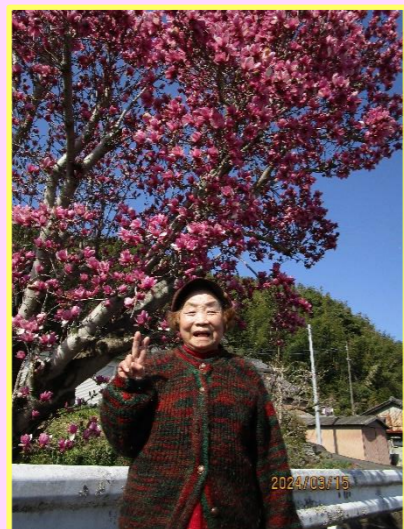

# 「ドリーム」通信

令和6年  
4月10日発行  
No.136

春だ～！！

今年も若葉苑の前の朱木蓮がきれいに咲きました！この花が咲くと春が来る合図です！