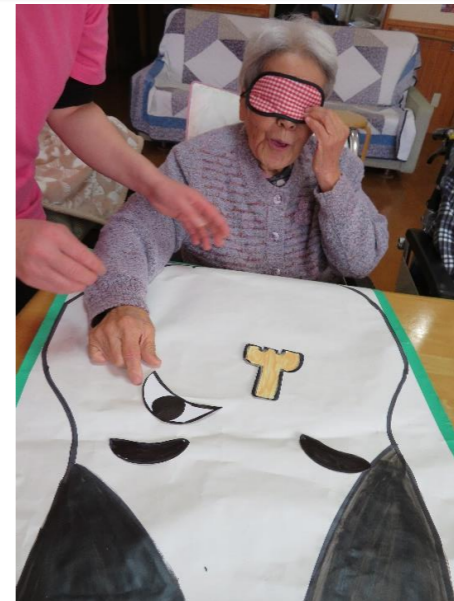

# 「わかばの郷」だより 2月号

1月の活動

宮司さんが特別にお参りをして下さいました  
ありがとうございます  
ありがとうございます

今年も  
お願いします

初詣に出かけました

皆さん今年の健康を願って真剣にお参りしていました

色々なおたふくさんに大笑い(≧▽≦)

小野和江様の御主人が  
作って下さいました  
いつもありがとうございます