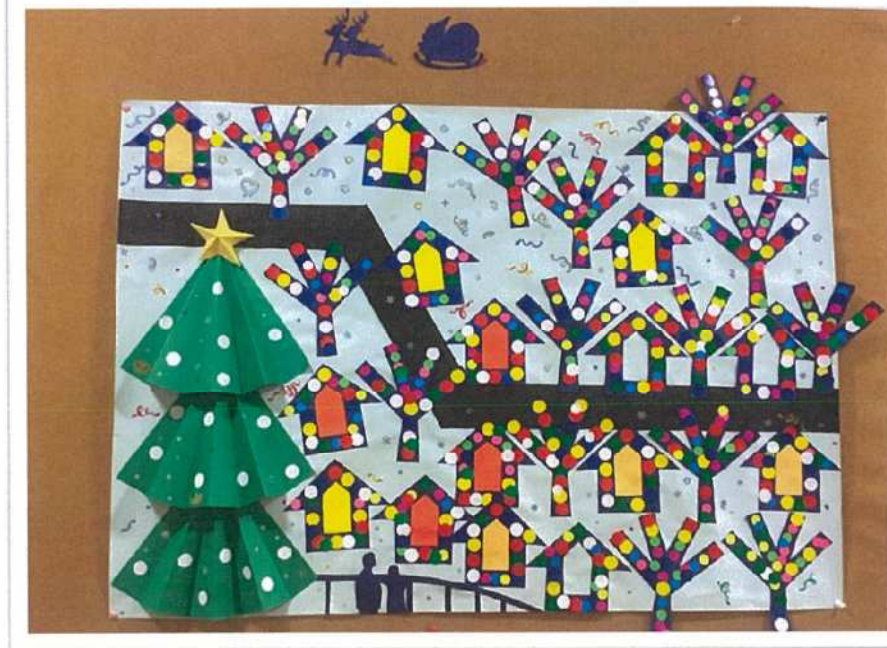

ケアビレッジ通信

2024年12月号

Merry Christmas

クリスマス

イエス・キリストの生誕を祝うクリスマス。街にあふれるクリスマスの飾りにもそれぞれ意味があるのをご存じですか？冬でも葉が落ちない常緑樹のツリーは「永遠」、ツリーの飾りに使われる星はキリスト生誕の際に輝いた星、ベルは喜びの象徴です。

開所記念日 御膳

♪11月のお誕生日♪
おめでとうございます

ちらし寿司
天ぷら盛り合わせ
お刺身
ゆば和え
お吸い物
鳴門ケーキ

今月の壁画

腰を痛めない物の持ち方

重い物を不用意に持つとぎっくり腰、圧迫骨折等が起き激痛で動けなくなる事があります。そんな事態を避ける為に、重い物を持つ時の姿勢が重要です。そこで、重い物を持つ時は、腰を伸ばして膝を曲げ、骨盤から前かがみになって、物を体の近くに引き寄せてもつようになります。そして、急がず、ゆっくりじわじわ持ち上げるようにしましょう。