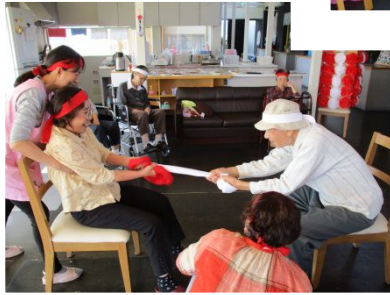

**パワフル!!!
運動会
ガンバリマシタ!**

大きな声援が飛び交う中、**西棟、東棟**ともに、日頃あまり動かさない**体**を思いっきり動かしました。**玉入れ、綱引き、ボウリング、パンくい競争**、負けん気に火が付き、皆様本気で頑張りもう**ハトハト**です。**(笑)** 紅組・白組どちらが勝利したのかな？この日は皆様、爆睡だったかな？

秋も本番!!! 行楽シーズンとなり

あさひの家では、各棟それぞれ、**手作り弁当**を持って**ピクニック**に出かけました。**天候**にも恵まれ気持ちのいい一日を過ごしました。**西棟**は和歌山城へ、たくさんの可愛い動物たちに癒されてきました。**東棟**は西ノ庄にあるハーブ園へたくさんのハーブの香りにこれまた癒されました。たくさん歩き、よく食べ、**笑顔**いっぱいの一日になりました。

新米でおにぎりを作って頂き、おまけにバーベキューまで、有難うございました。

～利用状況～
現在満床です

入所申し込みや・相談等・随時
受付しております。(担当) 山東まで
TEL073-479-5566 (11/9 現在)

ウイズ様
収穫祭に招待
していただきま
した。