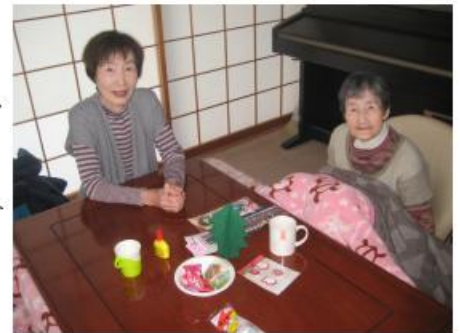

新年あけましておめでとうございます

めえ〜♪

羊のようにのんびりと東棟、西棟の新しい年がスタートしました。手作りのおせち（3段重）で迎えました。今年の黒豆の出来具合に皆様は大満足。美味しい美味しいの連呼です。おとそも頂き、今年も健康で楽しく過ごせますように！！おせちを堪能した後は、福笑いや書初めで新年気分を味わいました。

### 忘年会・クリスマス会

昨年末の家族会風景です。東棟は忘年会・西棟はクリスマス会で大いに盛り上がり、みんなで歌やゲームを楽しみ最高の笑顔で締めくくりができたのでは、と思います。

新しい年も、皆様と楽しい時間を過ごせるよう、季節の感じられる企画等を考えていきたいと思ひます。

### 年末恒例になりつつあるもちつき大会！

地域の方々にも御協力を得ながら盛大に行ないました。「よいしょ、よいしょ」のかけ声にあわせてついた、つきたてのおもちの味はもちろん満点！！あさひの家特製豚汁も大好評でした。御協力頂いた皆様有難うございました。

～利用状況～

現在満床です。

入所申し込み・相談など  
随時受付しております。

今年もよろしくお願ひいたします。

TEL073-479-5566

(担当) 山東 (さんどう) まで  
(1/12現在)