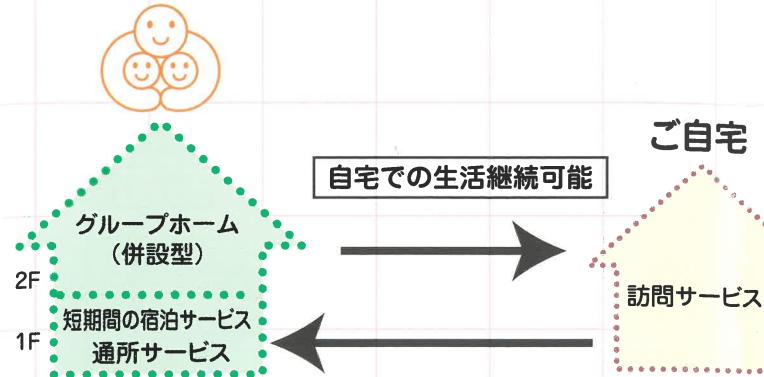

ごあいさつ

平成18年4月介護保険法が改正されました。

「より愛どころありがとう」は新制度のもと、地域と密着した予防介護を重視する小規模多機能ホームです。

私自身両親を介護し、このようなホームの必要性を痛感しておりました。

住み慣れた街で、持っている機能を十分に活かしながらお互いが助け合い、また認め合って生きてゆけたら、なんて素晴らしいことでしょう。

私はこの「より愛どころありがとう」が、そのような場でありたいと願っています。

代表 田口アキ子

「より愛どころありがとう」の役割