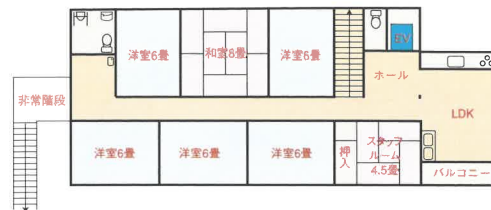

## 1F 小規模多機能ホーム

登録定員25名(うち、通所15名/1日・短期間の宿泊7名)  
〈共用部分〉食堂兼リビング、浴室、トイレ、洗面所、談話室

■建築概要  
構造 木造瓦葺2階建  
敷地面積 968.58㎡  
延床面積 431.19㎡  
居室面積 11.64㎡~19.40㎡  
設備 冷暖房完備・エレベーター完備

## 2F グループホーム

定員6名  
〈共用部分〉食堂兼リビング、浴室、トイレ、洗面所、エレベーター