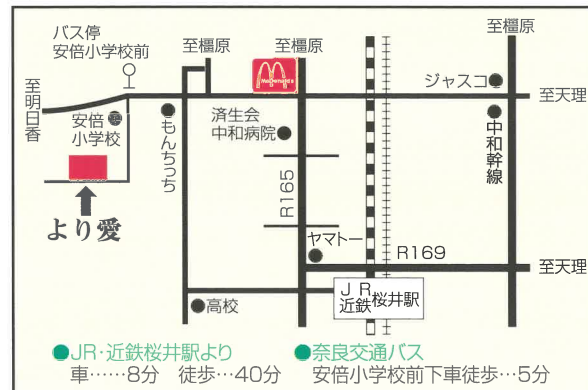

### ■ご案内図

有限会社 より愛

〒633-0048 奈良県桜井市生田235番地  
Tel.0744-42-0089 Fax.0744-42-0890

いつでもどうぞ  
より愛  
より愛

小規模多機能型居宅介護  
グループホーム(併設型)

ご案内