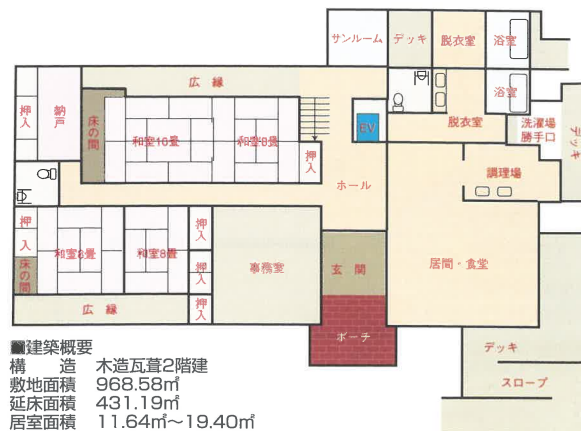

野菜や花づくりのための園芸棟。  
毎月「園芸の日」があります。

車椅子や足腰の弱った方でも作業が  
できる「立ち上げ花壇（レイズドベッド）」

地域の人達との交流の場  
「菜の花キッチン」  
とても明るくて楽しいスペースです。

隣接の小学校の生徒と交流をして  
「ひまわり」や「菜の花」を育てています。

年に4回、地域の方々と一緒に  
四季に合わせ、お祭りを開催しています。

秋  
冬

春  
夏

## 1F 小規模多機能ホーム

登録定員25名(うち、通所15名/1日・短期間の宿泊7名)  
〈共用部分〉食堂兼リビング、浴室、トイレ、洗面所、談話室

■建築概要  
構造 木造瓦葺2階建  
敷地面積 968.58㎡  
延床面積 431.19㎡  
居室面積 11.64㎡~19.40㎡  
設備 冷暖房完備・エレベーター完備