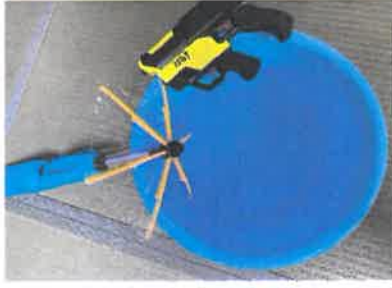

フォルテひまわりの様子

8月のスケジュール

月	火	水	木	金	土
1 夏休み	2	3	4	5	6
8月製作 「オリジナルうちわ」					
8	9	10	11	12	13
微細トレーニング					
15	16	17	18	19	20
生活トレーニング					
22	23	24	25	26	27
粗大トレーニング					
29	30	31			
ビジョントレーニング