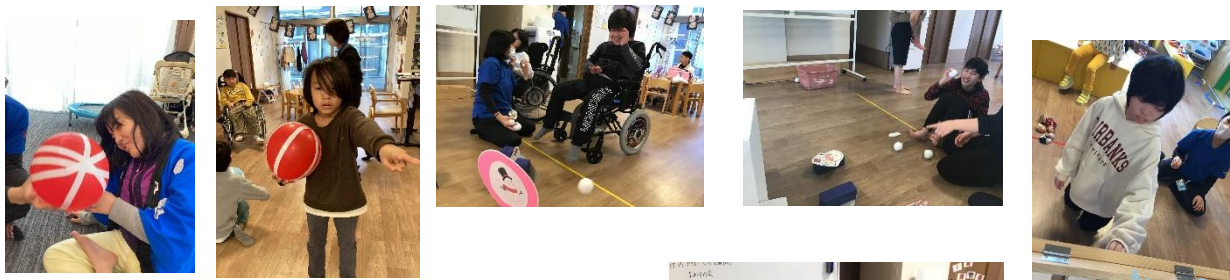

nanohana 通信

児童発達支援 放課後等デイサービス nanohana

お正月のイベントや製作活動盛りだくさん！！

1月はお正月にちなんだイベントや遊び、制作レクが盛りだくさんでとってもにぎやかでした☆
今年辰年ということもあって、龍を使った制作は作るだけでなく、その後遊びにも使えて、2度楽しむことができました☆
今年辰年のようにぐんぐん昇っていくように元気モリモリで行きましょうね♪

寒い冬も身体を動かして遊ぼう！！

寒くなってくると、身体もどんどん縮こまってきてしまいますね！

なので、みんなでダンスをしたり、ストレッチをしたり、ボールを使ったゲームをしたりして身体を動かして身体をあたためました☆雪玉風のボールを使った「雪合戦的あてゲーム」では、お友達と対戦したり、倒した的に書いてあるお題にトライしたりなどして楽しみました☆

児童発達支援からのお知らせ☆☆☆

毎週水曜日、木曜日は言語聴覚士の先生による言葉の教室も大人気☆
ぜひ、ご利用されたい方、興味がある方は職員までお知らせくださいね♪