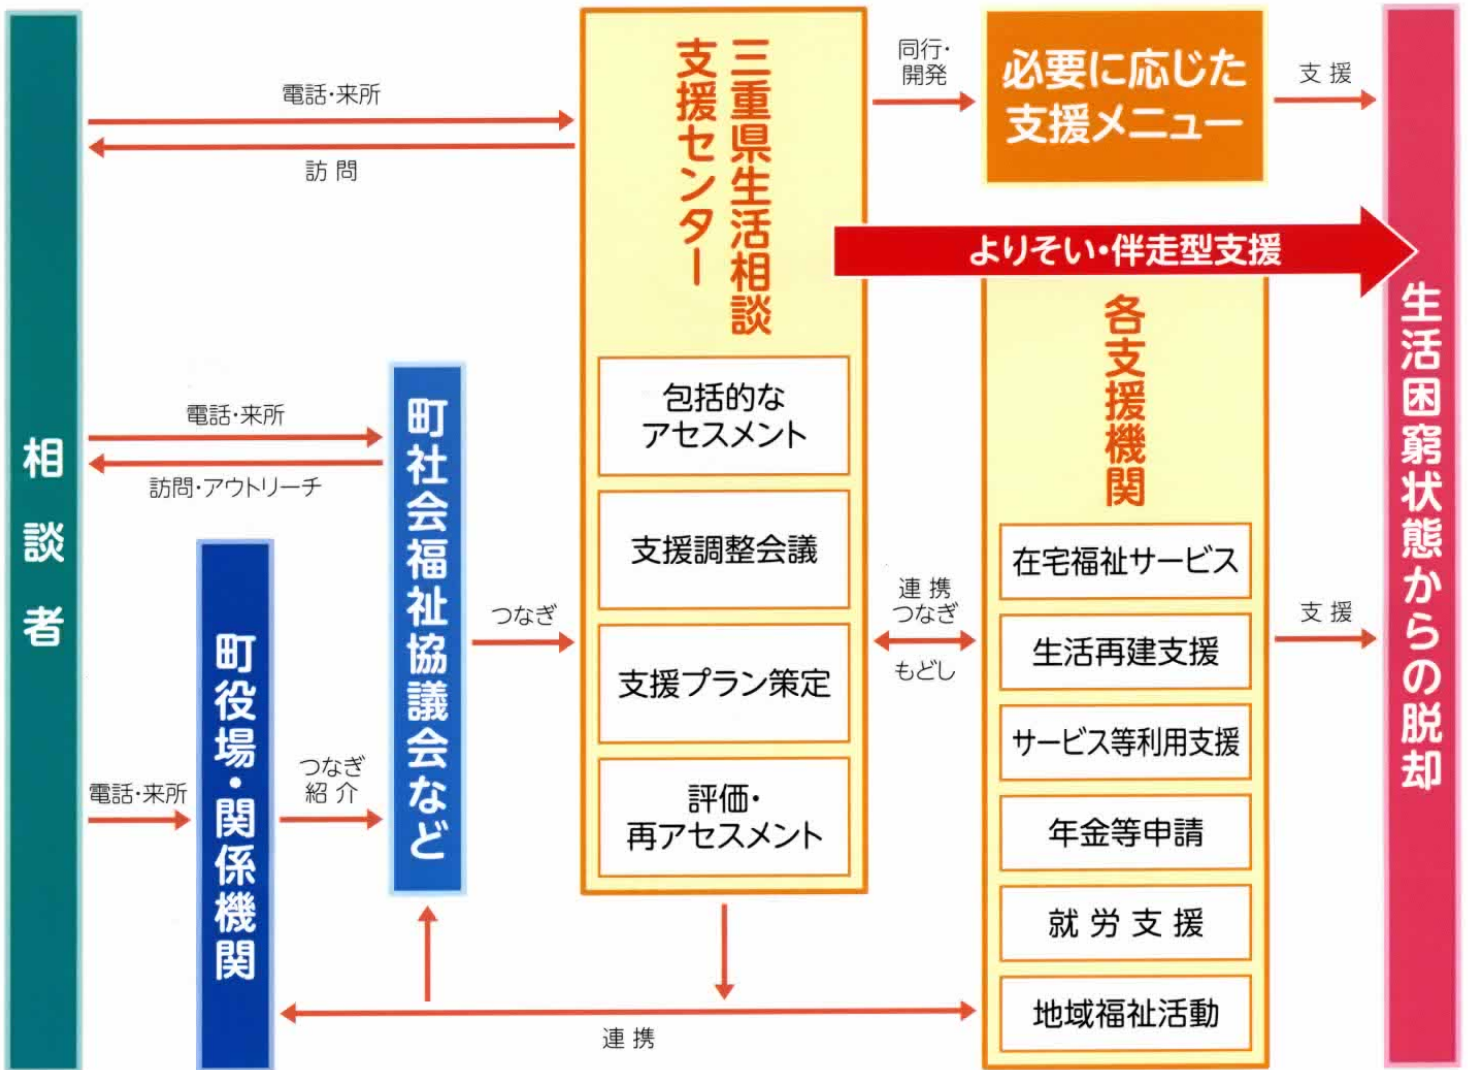

ひとりで悩まずご相談ください

解決しましょう、一緒に考えましょう

家庭内の問題を抱え家計が苦しい
借金の返済で生活がきつい
失業中で生活できない
子供がひきこもり自分は高齢で将来が不安
収入が少なく将来が不安 など

郡部(多気町を除く)にお住まいの方が対象です

三重県生活相談支援センター

お電話ください 相談は無料です!!

059(271)7701

三重県生活相談支援センター

相談支援の流れ

三重県生活相談支援センターのご案内

津市桜橋2丁目131
三重県社会福祉会館2階

- ◆ JR・近鉄 津駅 下車 東出口より東へ徒歩8分
- ◆ 三交バス 津駅前 下車 東へ徒歩8分