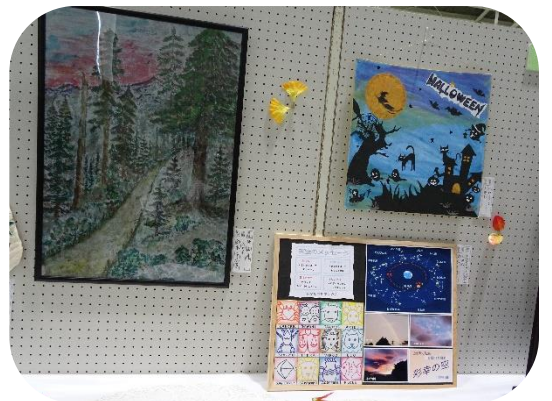

町民文化祭

11/3 度会町の町民文化祭に入居者の方々が、絵画や手芸、写真、俳画など出展されました。地域の方々の作品を熱心に観覧されていました。

國東寺・焼き芋

11/13 國東寺の土面住職様にご協力いただき、焼き芋をさせて頂きました。紅葉がとても綺麗な境内でホクホクの美味しい焼き芋を食べて、皆さん大満足 !(^~)!