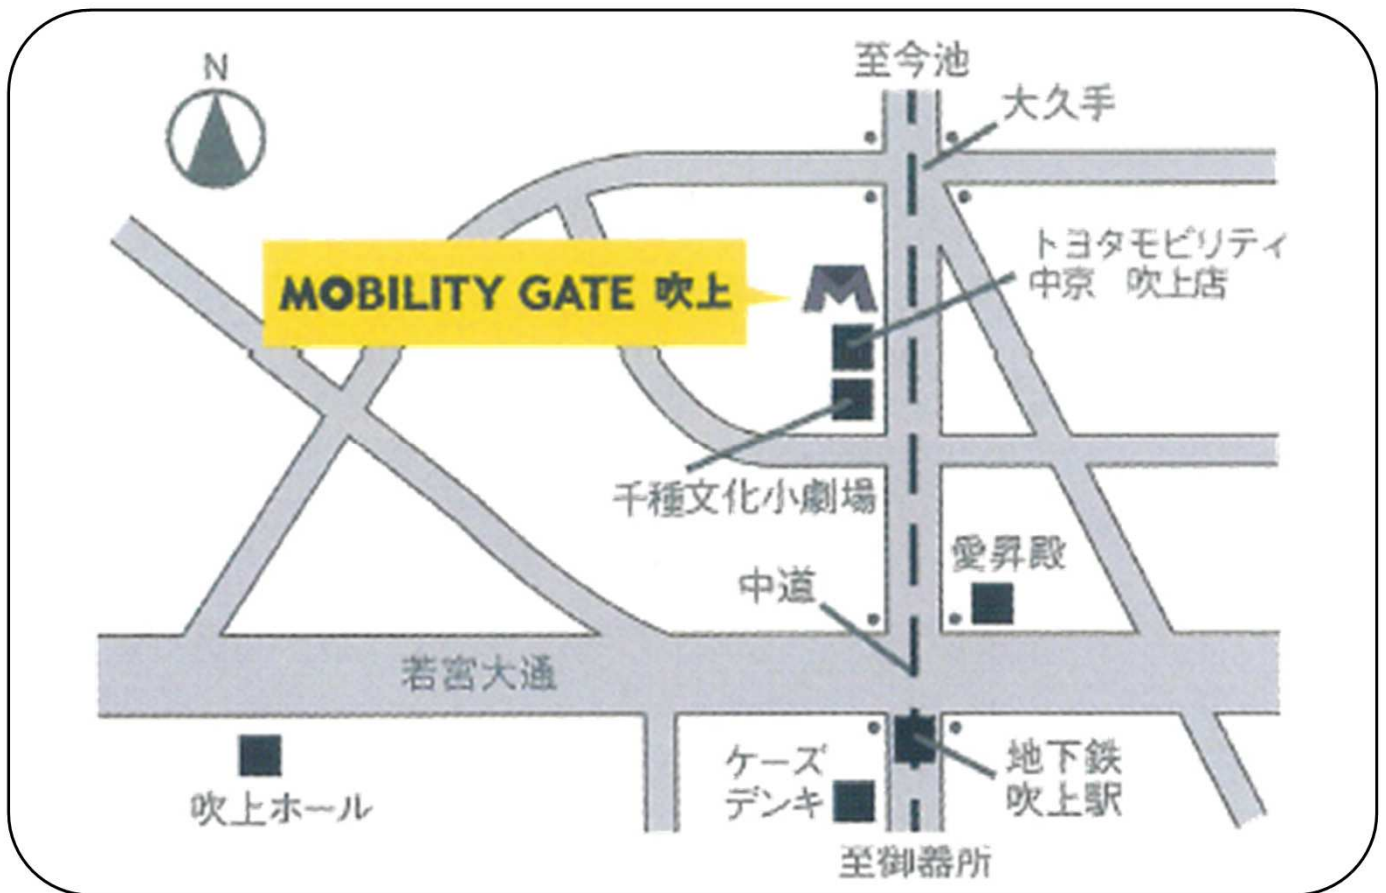

# 研修会場案内図

## モビリティー ゲート 【MOBILITY GATE 吹上】

名古屋市千種区千種 3-5-7

### (公共交通機関のご案内)

- ・地下鉄桜通線「吹上」駅下車 7番出口より徒歩3分

※北改札より出てください。

南改札からは7番出口までの地下通路に距離がありますので  
ご注意ください。

◇ 研修会場へは、公共交通機関をご利用ください ◇

会場に受講者用駐車場はありません。