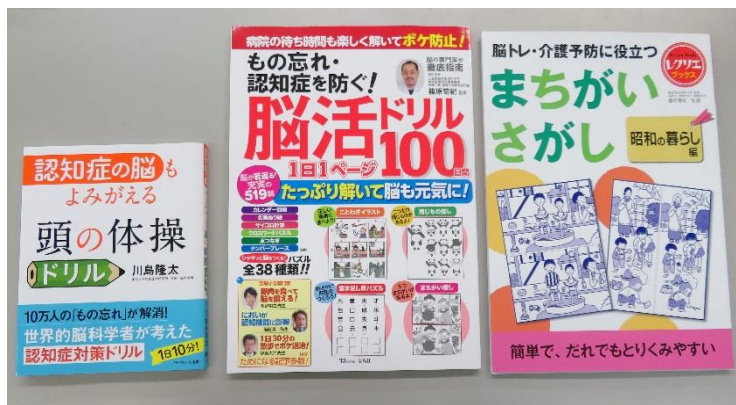

大きいサイズのトランプです。ババ抜きや神経衰弱など、盛り上がること間違いありません。

2セットあります。

将棋セット

将棋盤・駒・駒台のセットです。盤の厚さは8センチ。少し重たいですが、いつでもどこでも、子どもから大人まで楽しめます。

2セットあります。

DVD一体型プロジェクター

テレビやパソコンが無くてもこれ一つでホワイトボードや白い壁を使ってDVDを映し出せます。また、スクリーンの貸し出しもしております。

綾小路きみまろ 爆笑！最新ライフDVD

日本全国各地を爆笑の渦に巻き込み続ける爆笑！最新ライフ集の1巻から3巻です。

1巻73分
2巻77分
3巻72分

認知症を防ぐ！脳トレ本

- ・頭の体操ドリル
- ・脳活ドリル
- ・まちがいさがし

気に入ったページをコピーしてお使いください。

CDラジカセ

CD・カセット・ラジオを使用できます。
「日本の歌」というCDの貸出も行って
いますので、一緒に借ってみては
いかがでしょうか。