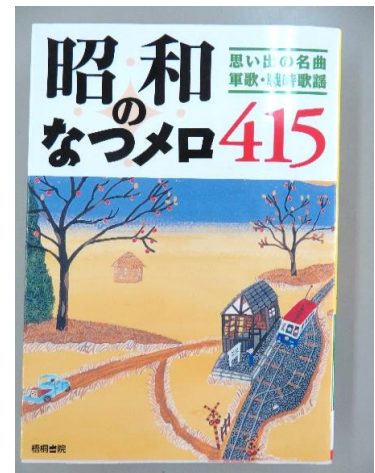

日本の歌(CD)

なつかしの日本の名曲、全117曲です。童謡や唱歌など思い出の曲が入っています。

思い出の童話・唱歌(本)

明治、大正、昭和を彩る名曲
200曲が収録されています。
全曲楽譜付です。

昭和のなつメロ(本)

昭和40年までの名曲、軍歌、
戦時歌謡などが415曲収録
されています。

紙芝居

「タイトル」