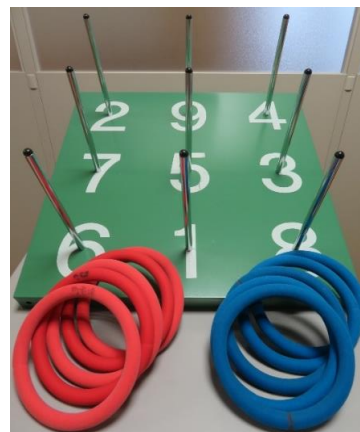

輪投げセット

子どもから大人まで楽しめる輪投げ！
組み立てもとても簡単なため、子ども会
などで使用できます。
8セット用意しているので、対抗戦など
行えます。

8セットあります。

スクリーン

80インチの組み立て式大型スクリーンで、
高さ調整も可能です。
数分で組み立てることが出来ますが、不安
な方は職員までお尋ねください。

プロジェクター

パソコンにUSBケーブルを繋げ、
スクリーン等に投影します。
スクリーンの貸出も行っていますので
一緒に借ってみてはいかがでしょうか。