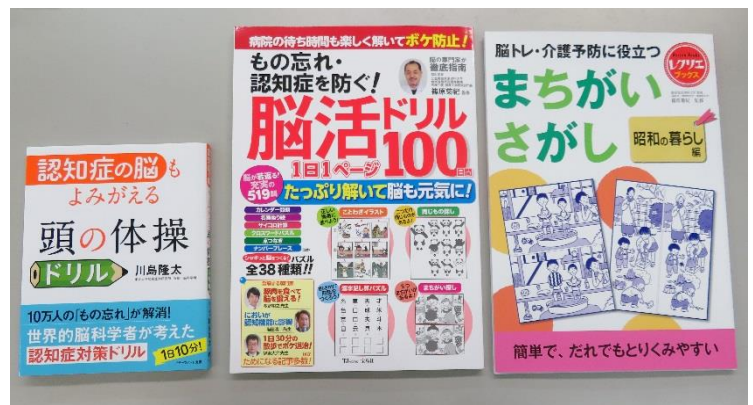

認知症を防ぐ！脳トレ本

- ・頭の体操ドリル
- ・脳活ドリル
- ・まちがいさがし

気に入ったページをコピーしてお使いください。