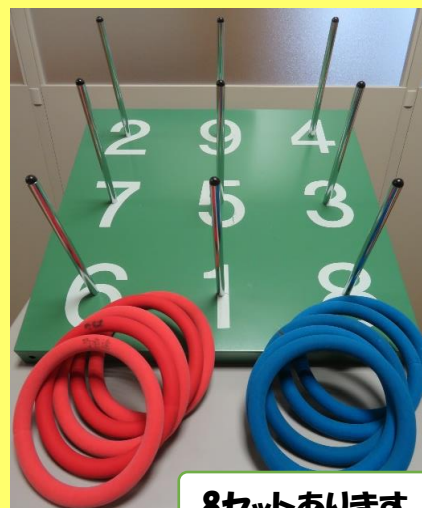

NEW ! 輪投げセット

子どもから大人まで楽しめる輪投げ！
組み立てもとても簡単なため、子ども会
などで使用できます。

8セット用意しているのので、対抗戦など
行えます。