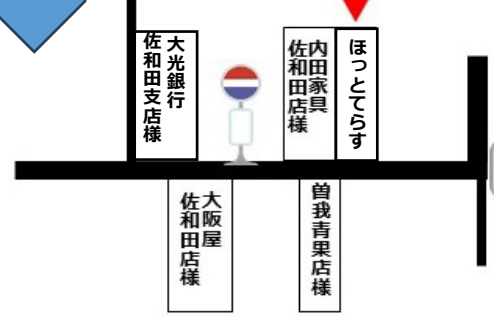

# 常設の居場所 ほっとてらす OPENします!

子どもから高齢者まで地域の方が  
誰でもご利用できます。  
心が「ホッ！」とする場所・・・  
みんなで創りませんか

☆ Fun Fun ✨

# 1/20 (月) OPEN

**開設日: 月～金**

※祝日・年末年始(12/29～1/3)を除く

**開設時間: 10時～19時**

**利用料: 100円**

※今年度(R7/3/31 まで)はお試し期間として無料です。

**なにをするの?**

決まったプログラムはありません。やることは自由です!  
誰かと話をしたり本を読んだり、勉強やお家の人のお迎え  
を待つ場所としてもご利用できます。  
冷暖房・Wi-Fi 完備。お茶やコーヒーをご用意しています。

MAP

河原田商店街

※車でお越しの方は、佐和田行政サービスセンター駐車  
場または海側の駐車場をご利用ください。

【常設の居場所 ほっとてらす】  
佐渡市河原田本町 213-2  
0259-67-7828

【担当】  
佐渡市社会福祉協議会福祉課  
地域福祉係 (生活支援コーディネーター)