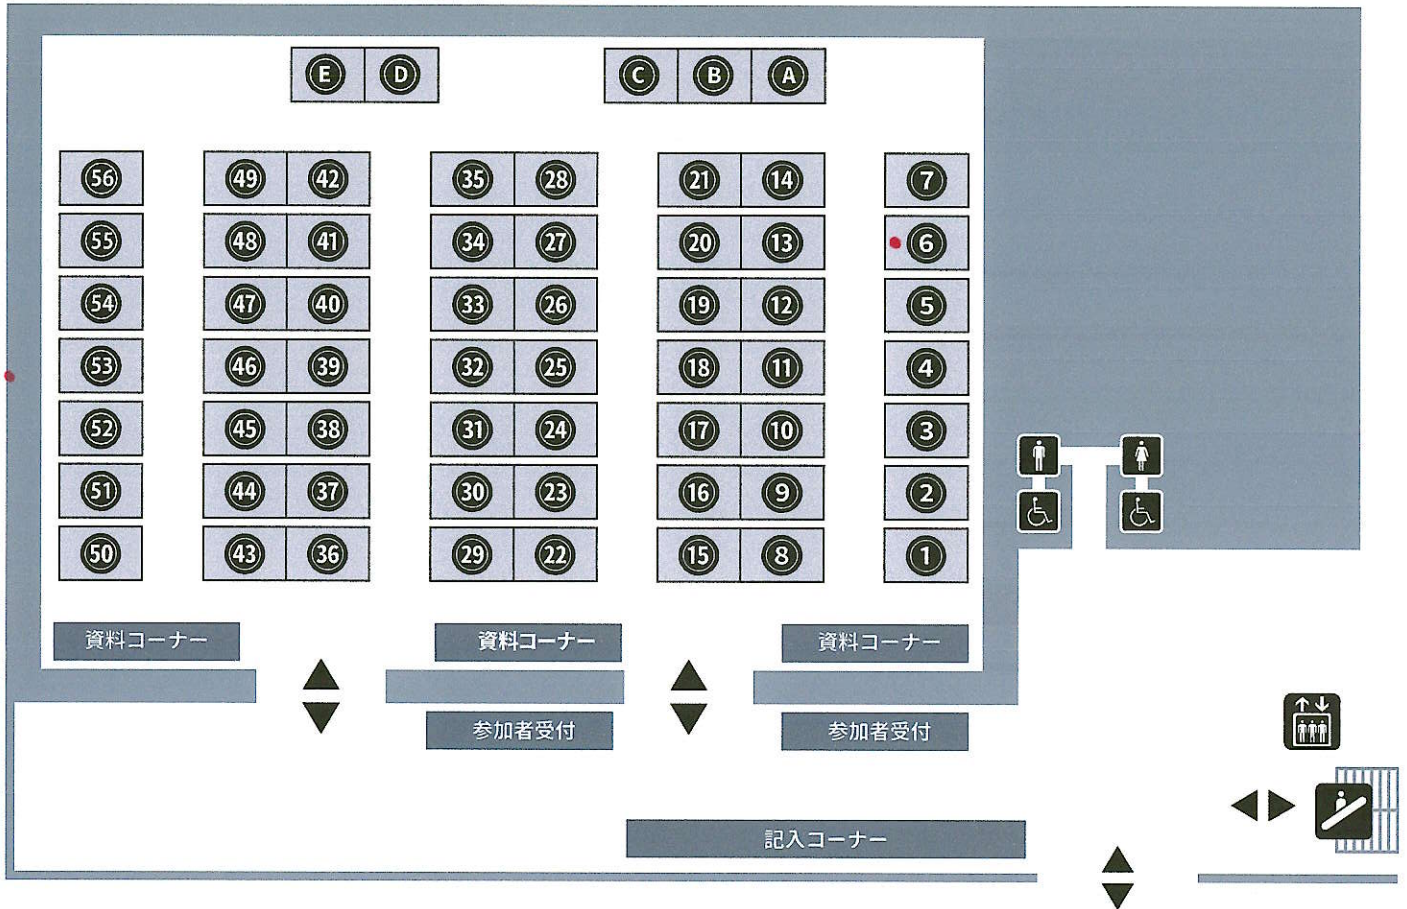

福祉のしごと就職フェア in 新潟

会場のご案内

ブース No	法人名	事業分野	主な求人地域
①	株式会社 ツクイ	高齢障害	新潟地域
②	社会福祉法人 いじみの福祉会	高齢児童	新潟地域
③	医療法人 愛広会	高齢医療	新潟地域
④	社会福祉法人 新潟臨港福祉会	高齢	新潟地域
⑤	㈱ニチイ学館 新潟支店	高齢障害その他	新潟地域
⑥	社会福祉法人 秋葉福祉会	高齢	新潟地域
⑦	社会福祉法人 苗場福祉会	高齢	新潟地域
⑧	合同会社 ふくえい	高齢	新潟地域
⑨	社会福祉法人 しろね福祉会	高齢	新潟地域
⑩	社会福祉法人 遊生会	高齢	新潟地域
⑪	社会福祉法人 御幸会	高齢	新潟地域
⑫	社会福祉法人 いなほの郷福祉会	高齢	新潟地域
⑬	社会福祉法人 いぶきサポート協会	障害	新潟地域
⑭	株式会社学研 ココファン	高齢	新潟地域
⑮	社会福祉法人 更生慈仁会	高齢障害児童	新潟地域
⑯	社会福祉法人 中蒲原福祉会	高齢障害児童	新潟地域
⑰	社会福祉法人 長岡福祉協会	高齢障害児童その他	長岡地域
⑱	社会福祉法人 県央福祉会	高齢障害児童	三条地域
⑲	一般社団法人 フジライフスマイル	障害	新潟地域

ブース No	法人名	事業分野	主な求人地域
⑳	社会福祉法人 桜井の里福祉会	高齢	三条地域
㉑	社会福祉法人 中東福祉会	高齢障害	阿賀地域
㉒	社会福祉法人 愛和	高齢	新潟地域
㉓	社会福祉法人 かえつ福祉会	高齢	新潟地域
㉔	社会福祉法人 からし種の会	高齢	新潟地域
㉕	アースサポート 株式会社	高齢障害	新潟地域
㉖	社会福祉法人 二王子会	高齢	新潟地域
㉗	西蒲原福祉事務組合	障害	三条地域
㉘	社会福祉法人 新潟市中央福祉会	障害	新潟地域
㉙	新潟県中東福祉事務組合	障害	阿賀地域
㉚	社会福祉法人 のぞみの家福祉会	高齢障害児童	新潟地域
㉛	社会福祉法人 常陽会	高齢	新潟地域
㉜	ブラウドライフ 株式会社	高齢	新潟地域
㉝	SOMPOケア 株式会社	高齢障害児童	新潟地域
㉞	株式会社 アド・メディカル	高齢障害児童医療	新潟地域
㉟	株式会社 はあとふるあたご	高齢	新潟地域
㊱	社会福祉法人 亀田郷芦沼会	高齢障害児童	新潟地域
㊲	社会福祉法人 まき福祉会	高齢障害児童	新潟地域
㊳	医療法人 白日会	高齢	新潟地域

ブース No	法人名	事業分野	主な求人地域
㊴	社会福祉法人 上越市社会福祉協議会	高齢障害その他	上越地域
㊵	社会福祉法人 けやき福祉会	高齢	新潟地域
㊶	社会福祉法人 村上岩船福祉会	高齢障害	村上地域
㊷	医療法人社団 真仁会	高齢	阿賀地域
㊸	社会福祉法人 新潟市社会福祉協議会	高齢障害	新潟地域
㊹	社会福祉法人 河渡の郷福祉会	高齢	新潟地域
㊺	社会福祉法人 キングス・ガーデン新潟	高齢	新潟地域
㊻	新潟市児童相談所	児童	新潟地域
㊼	社会福祉法人 新潟太陽福祉会	障害児童	新潟地域
㊽	真友グループホールディングス 合同会社	障害	新潟地域
㊾	社会福祉法人 愛宕福祉会	高齢障害児童	新潟地域
㊿	社会福祉法人 新潟みずほ福祉会	障害	新潟地域
1	医療法人 積発堂	高齢医療	三条地域
2	社会福祉法人 飛翔福祉会	高齢	新潟地域
3	社会福祉法人 博愛仁志会	高齢	新潟地域
4	株式会社 SOVOKAZE	高齢	新潟地域
5	新潟医療生活協同組合	高齢医療	新潟地域
6	株式会社 タカトシ	高齢障害	新潟地域

㊿	新潟県保育サポートセンター	㉑	ひとり親家庭等就業・自立支援センター	㉒	新潟県福祉人材センター
㊿	新潟県ナースセンター	㉑	ハローワーク新潟