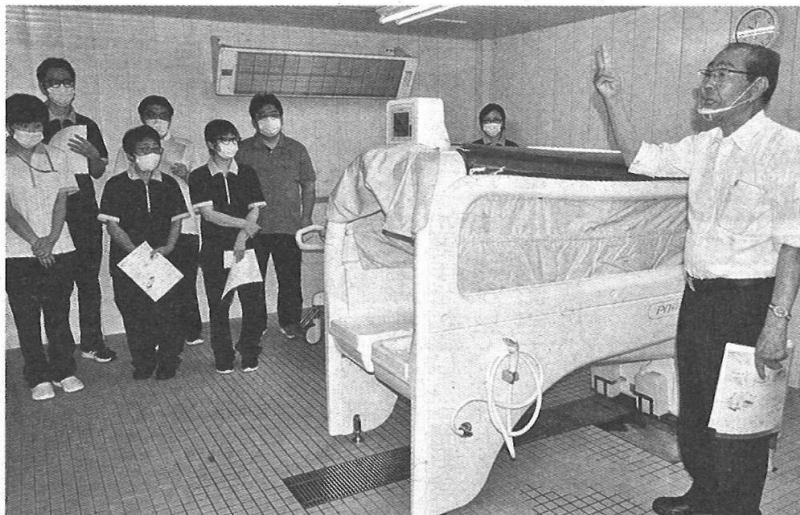

あいれふ安塚が装置導入 安全に入浴、職員は負担軽減

寝た状態でシャワー

安塚区の特養

あいれふ安塚が装置導入 安全に入浴、職員は負担軽減

寝たまま入浴できる装置を導入。職員が操作方法などを学んだ

安塚区安塚の特別養護老人ホーム「あいれふ安塚」（太田雅俊施設長）は12日、臥位（寝た状態）で入浴できるシャワー入浴装置1台を新たに設置した。

公益財団法人JK Aが実施する「2024年度競輪とオートレースの補助事業」の採択を受けて導入した。これは社会的課題の解決に取り組む活動を支援する事業で、県内福祉施設の採択は同施設を含め3件。今回導入したのは専用のストレッチャーに寝たまま装置に入り、水滴のきめが細かいミストシャワーで全身を洗う仕組み。浴槽への移乗がないため、湯船に漬かりにくい入居者の安全、職員の負担軽減につながるという。