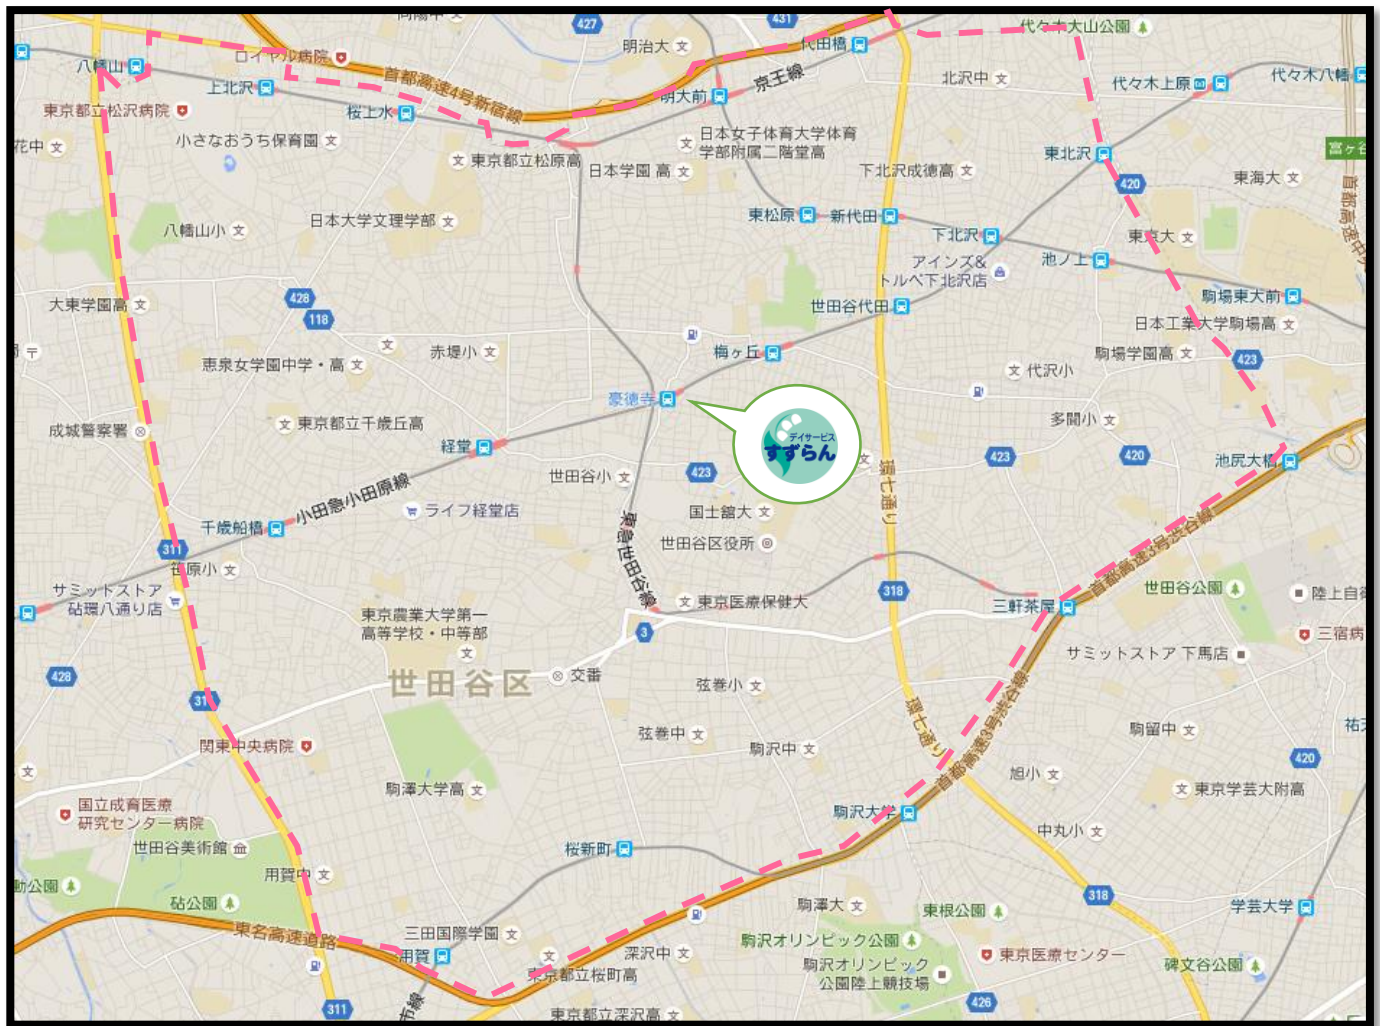

送迎エリア

あ行	赤堤1~5丁目 池尻3~4丁目 梅丘1~3丁目 大原1~2丁目	さ行	桜1~3丁目 桜丘1~5丁目 桜上水1~5丁目 桜新町1~2丁目 三軒茶屋2丁目 新町2~3丁目 世田谷1~4丁目	は行	八幡山1~3丁目 羽根木1~2丁目 船橋1~7丁目
か行	上北沢1~4丁目 上用賀1~6丁目 北沢1~5丁目 砧1~6丁目 経堂1~5丁目 豪徳寺1~2丁目 駒沢2~3丁目	た行	代沢1~5丁目 太子堂2~5丁目 代田1~6丁目 千歳台1~5丁目 弦巻1~5丁目	ま行	松原1~6丁目 三宿1~2丁目 宮坂1~3丁目
				や行	用賀2. 3. 4丁目
				わ行	若林1~5丁目