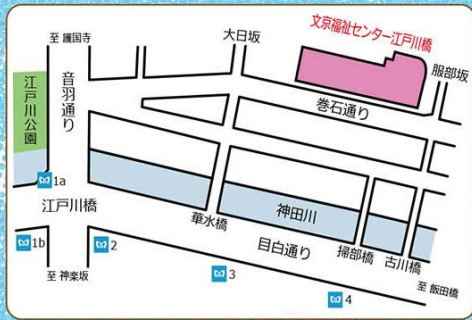

こびすいえんにち

こどもまつり&小日水縁日

今年も文京福祉センター江戸川橋のこどもまつりと
小日水町会の小日水縁日の夢のコラボが実現します！

5月5日(火) こどもの日

午前11時～午後3時

会場：文京総合福祉センター

1階 駐車場・エントランス / 3階外 / 4階

※駐車場はございません。ご来場の際は公共交通機関をご利用ください。
※雨天時、その他の都合により内容等が変更になる場合がございます。
※景品や販売品は無くなり次第終了となります。ご了承ください。

どなたでもご参加OK! 入場無料! ※一部有料

輪投げ

投げてビンゴ

移動動物園

フランク

わたがし

ピンポンdeポン

射的