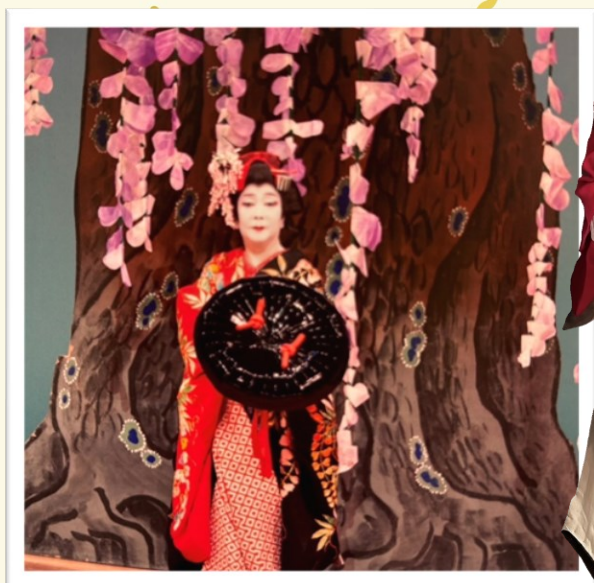

# 新年を祝う会

1月12日(日) 14:00~16:00

日本舞踊  
【優貴の会】

ご来場の方へ

**記念品**を

お渡しいたします

※数に限りがございます

【プログラム】(進行予定)