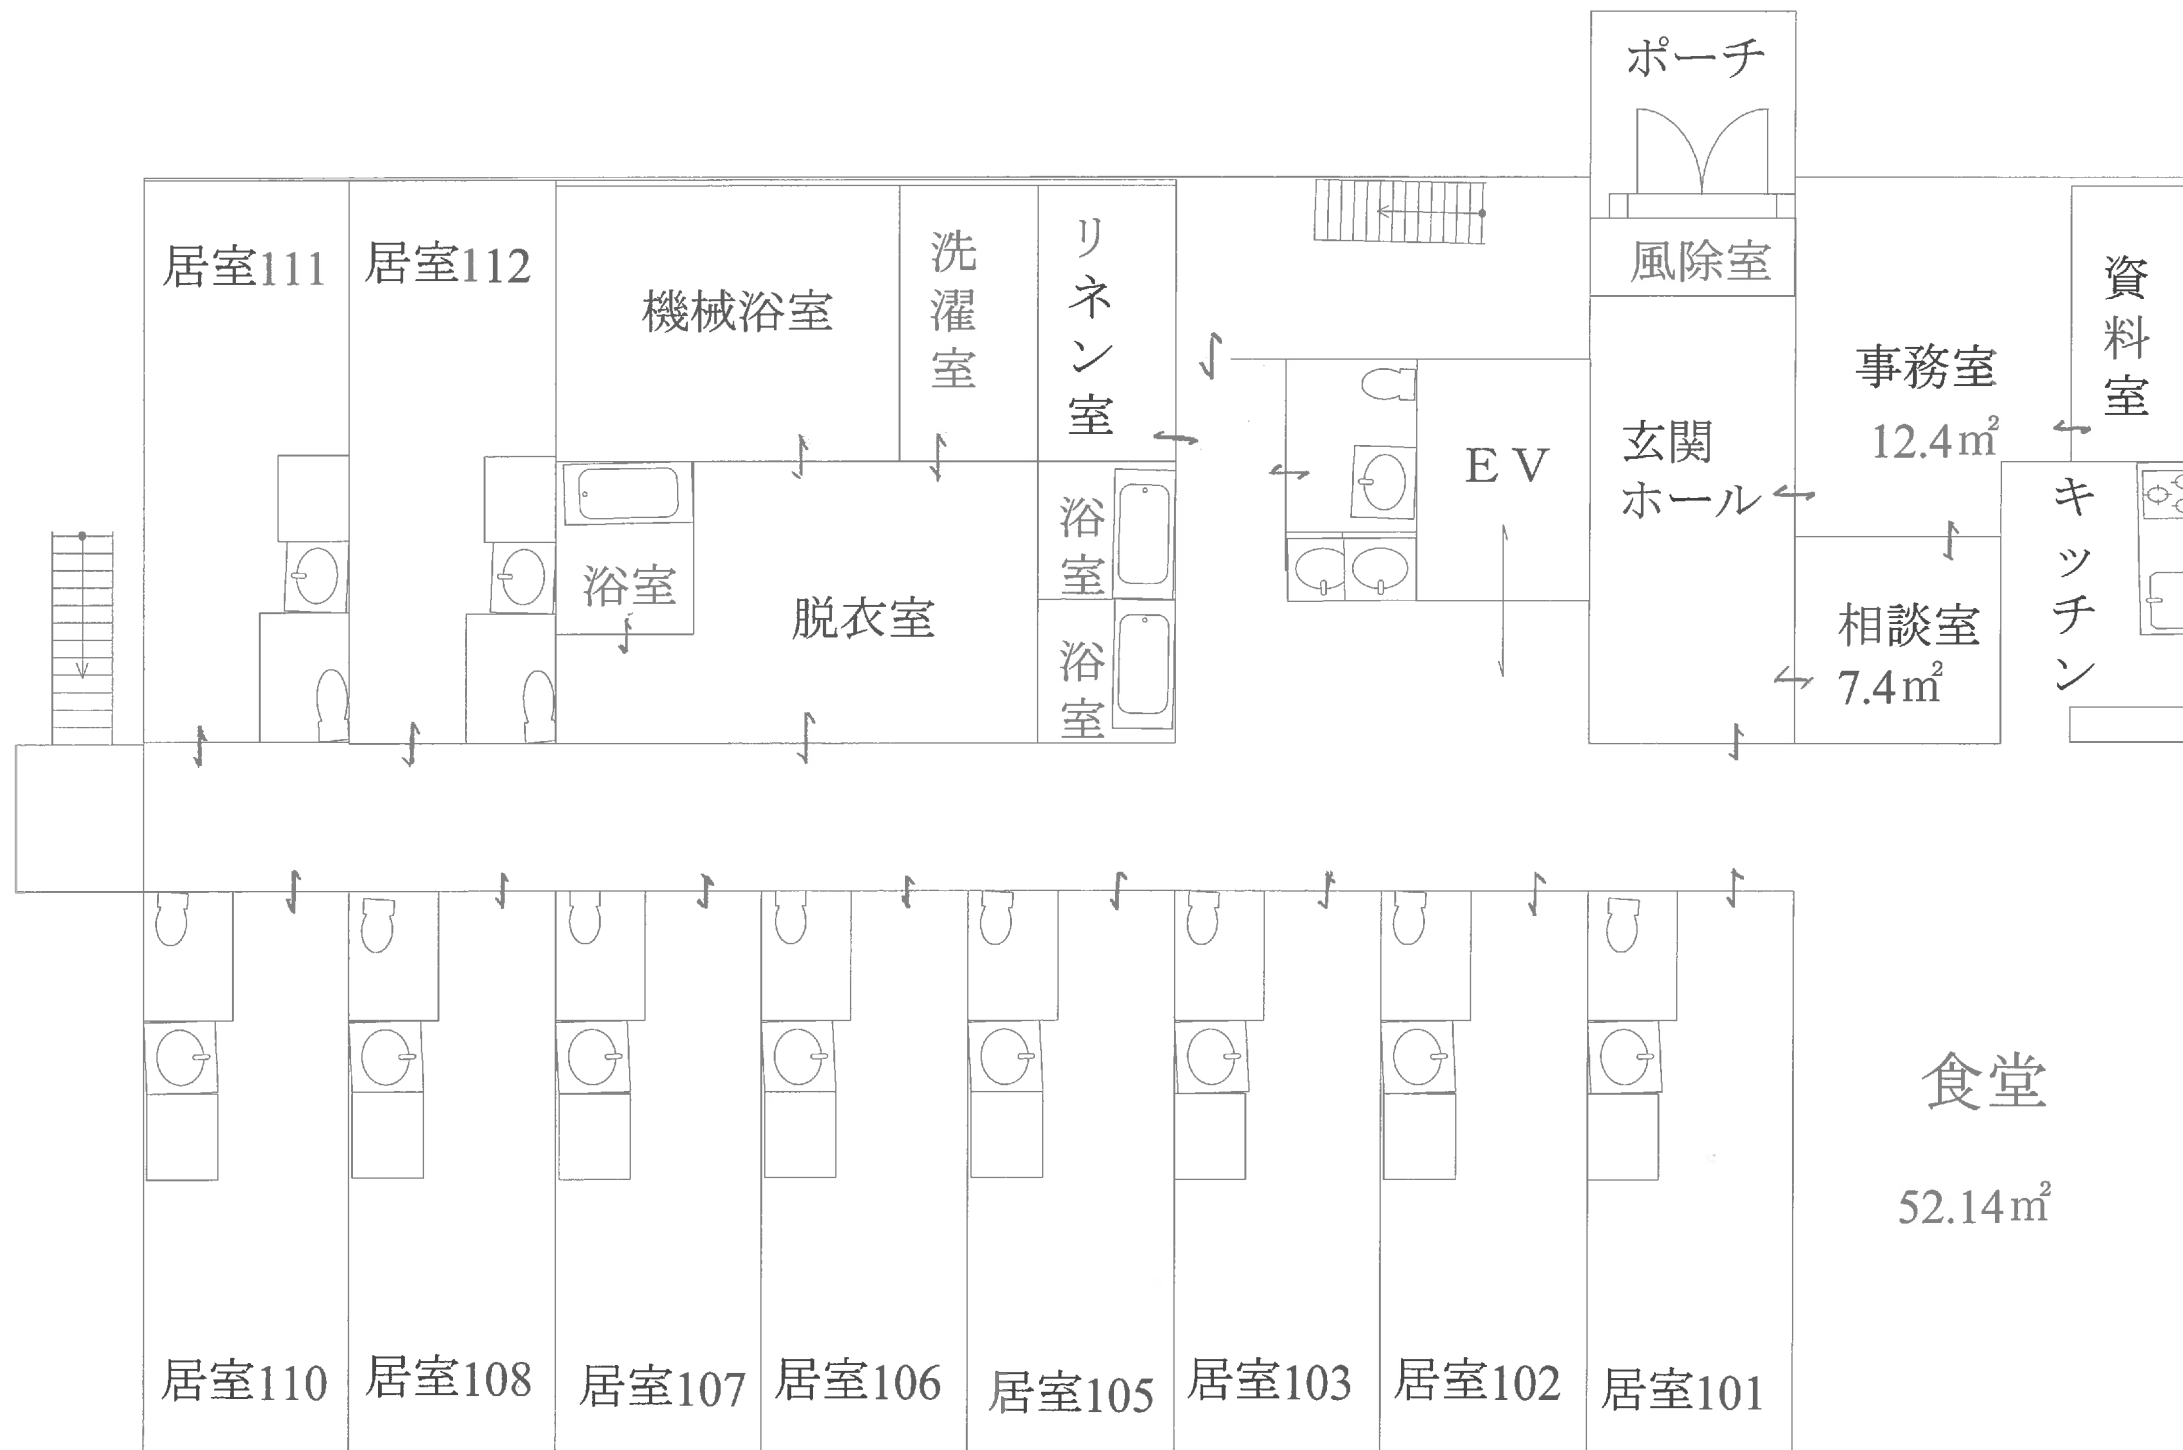

1階平面図
(各居室16.83m²)

2階平面図
(各居室16.83㎡)