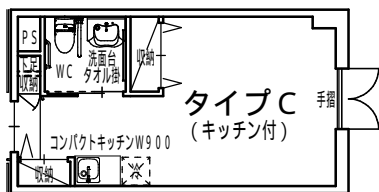

あすと浪漫座・居室タイプ (A ~)

タイプA 5F

タイプG (夫婦部屋)
2F・3F・4F

タイプB (バルコニー付) 5F

タイプH・H' (夫婦部屋) 4F

タイプC 2F

タイプC' 2F

タイプ (夫婦部屋) 4F