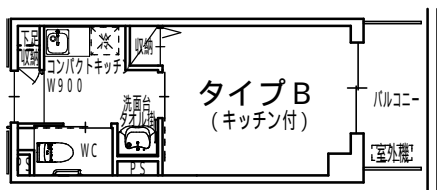

あすと浪漫座・居室タイプ (A ~)

タイプA 5F

タイプG (夫婦部屋)
2F・3F・4F

タイプB (バルコニー付) 5F

タイプH・H' (夫婦部屋) 4F

タイプC 2F

タイプC' 2F

タイプ (夫婦部屋) 4F