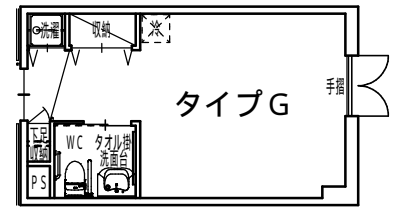

あすと浪漫座・居室タイプ (A ~)

タイプA 5F

タイプG (夫婦部屋)
2F・3F・4F

タイプB (バルコニー付) 5F

タイプH・H' (夫婦部屋) 4F

タイプC 2F

タイプC' 2F

タイプ (夫婦部屋) 4F