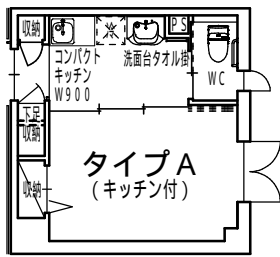

あすと浪漫座・居室タイプ (A ~)

タイプA 5F

タイプG (夫婦部屋)
2F・3F・4F

タイプB (バルコニー付) 5F

タイプH・H' (夫婦部屋) 4F

タイプC 2F

タイプC' 2F

タイプ (夫婦部屋) 4F