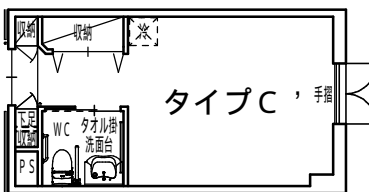

あすと浪漫座・居室タイプ (A ~)

タイプA 5F

タイプG (夫婦部屋)
2F・3F・4F

タイプB (バルコニー付) 5F

タイプH・H' (夫婦部屋) 4F

タイプC 2F

タイプC' 2F

タイプ (夫婦部屋) 4F