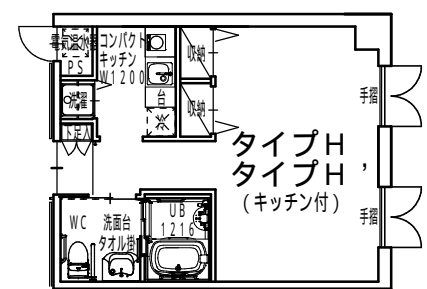

あすと浪漫座・居室タイプ (A ~)

タイプA 5F

タイプG (夫婦部屋)
2F・3F・4F

タイプB (バルコニー付) 5F

タイプH・H' (夫婦部屋) 4F

タイプC 2F

タイプC' 2F

タイプ (夫婦部屋) 4F