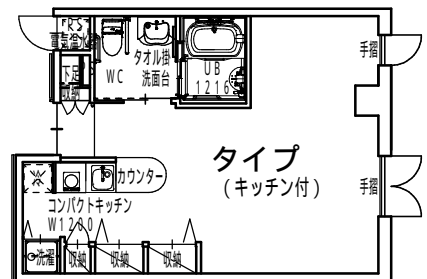

あすと浪漫座・居室タイプ (A ~)

タイプA 5F

タイプG (夫婦部屋)
2F・3F・4F

タイプB (バルコニー付) 5F

タイプH・H' (夫婦部屋) 4F

タイプC 2F

タイプC' 2F

タイプ (夫婦部屋) 4F