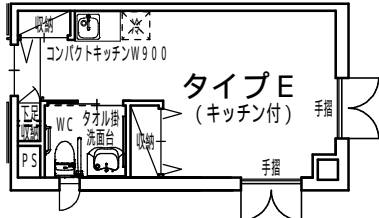

あすと浪漫座・居室タイプ (A ~)

タイプE 2F