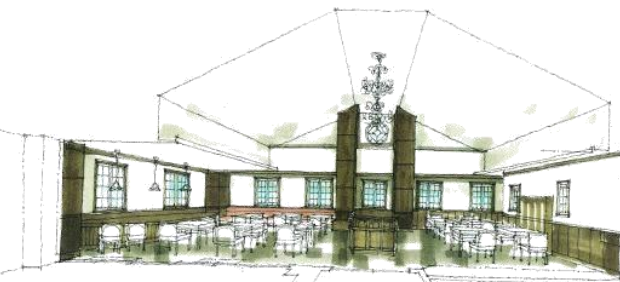

あすと浪漫座

浪漫News

(有)ウイング
〒982-0001
仙台市太白区長町 6-2-1
Tel.022-304-5820
Fax.022-304-5851
あすと浪漫座
〒982-0005
仙台市太白区諏訪町 13-44

2017年オープンのサ高住「あすと浪漫座」のホットなニュースをお届けします

現在は基礎工事中。たくさんの鉄筋が配置され、コンクリートが流し込まれています。「いい家は基礎が肝心」といいます。あすと浪漫座も、もちろん地盤をきちんと整え、頑丈な基礎が作られ、丈夫な土台が造られています。少しずつではありますが、工事が進みます。次は？と待つのも楽しみの一つです。

9月は、台風が多く、その中でも台風10号は、東北・北海道に多くの被害を残しました。そんな中でも、着々と工事は進んでおります。

基礎工事、着々と！

展望レストランの隣には、「暖炉ラウンジ」があります。お食事の前後に、一息入れながらゆったりとした時間を過ごすのも楽しみのひとつになりそうです。寒い季節には、暖炉の炎が体も、心も暖めてくれます。

日中は、たくさん窓に囲まれ明るい日差しの中で、夜は落ち着いた雰囲気の中で、優雅な気分でお食事をお楽しみいただけます。想像するだけでワクワクしてきます！

内装は、イギリスの大食堂を思わせるような作りで、例えて言うなら、映画「ハリリーポッター」の世界です。そして、特別室（個室スペース）もご用意してあります。ご家族と、友達グループと、プライベートな空間で誕生会をしたり、特別なお祝いをしたりと様々な用途でお使いいただけます。

第2回目となりました注目ポイントのご紹介です。今回は、4階にある展望レストラン「ビクトリーホール」です。毎日のお食事を美味しく楽しただけのように見晴らしのよい最高の場所に展望レストランを設けました。