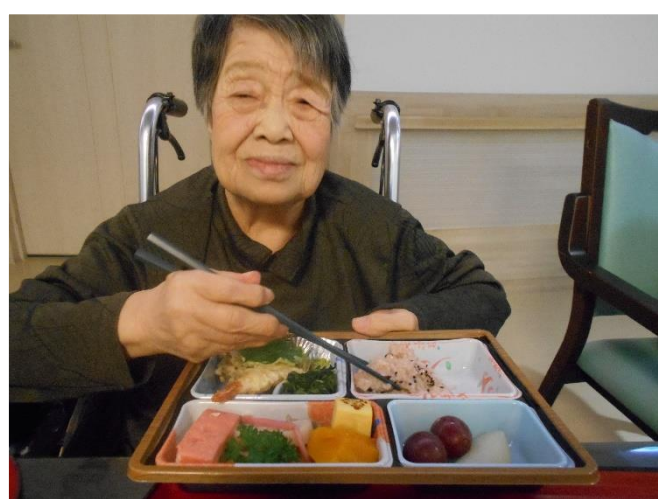

ショートステイの様子

ショートステイの夏の様子です。

敬老会の様子です。

ショートユニットでは、みなでお化粧をし、敬老会に参加しました！！

お祝い膳やおやつを食べ、みなでお祝いすることが出来ました。

下の写真は長期の様子でも紹介しました！

「小梅」です！！よく見るとおでこがハートになっているのが特徴です♡

猫が大好きな入居者様、素敵な笑顔を見せてくださいました！！