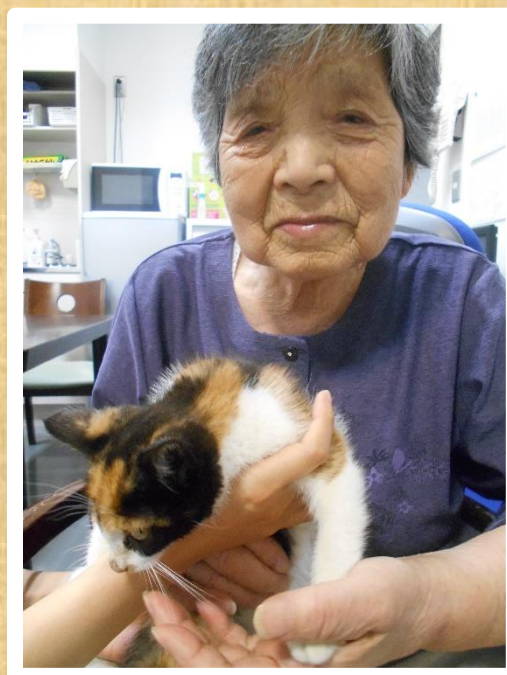

ショートステイの様子

ショートステイの夏の様子です。

敬老会の様子です。

ショートユニットでは、みなでお化粧をし、敬老会に参加しました！！

お祝い膳やおやつを食べ、みなでお祝いすることが出来ました。

下の写真は長期の様子でも紹介しました！

「小梅」です！！よく見るとおでこがハートになっているのが特徴です♡

猫が大好きな入居者様、素敵な笑顔を見せてくださいました！！