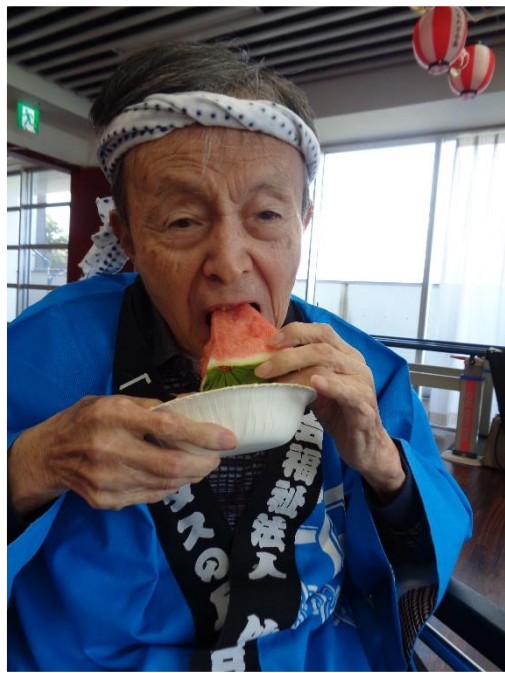

🛒 ロングステイの様子 🍉

長期ユニットの様子です。
今年も梅が丘夏祭り開催しました〜!!!
小規模開催となりましたが、ホールにて
綿あめやスイカ、職員手作りのゲームコーナー、
館長によるフランクフルトなどなど、たくさんの
出店ができました!!!
美味しいスイカやフランクフルトをあっという間に
食べてしまう方も!!
みんなで楽しい夏の思い出ができました。
一番下の写真はおやつ行事の様子です。
好きなアイスや具材を盛り付けて食べました〜