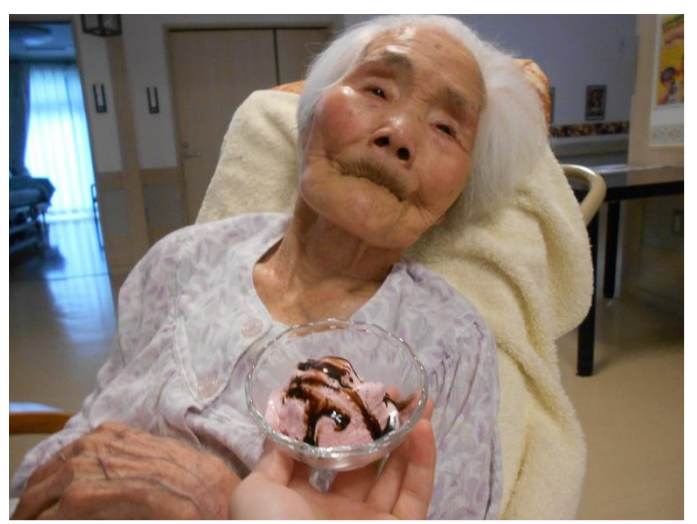

🛒 ロングステイの様子 🍉

長期ユニットの様子です。
今年も梅が丘夏祭り開催しました〜!!!
小規模開催となりましたが、ホールにて
綿あめやスイカ、職員手作りのゲームコーナー、
館長によるフランクフルトなどなど、たくさんの
出店ができました!!!
美味しいスイカやフランクフルトをあっという間に
食べてしまう方も!!
みんなで楽しい夏の思い出ができました。
一番下の写真はおやつ行事の様子です。
好きなアイスや具材を盛り付けて食べました〜