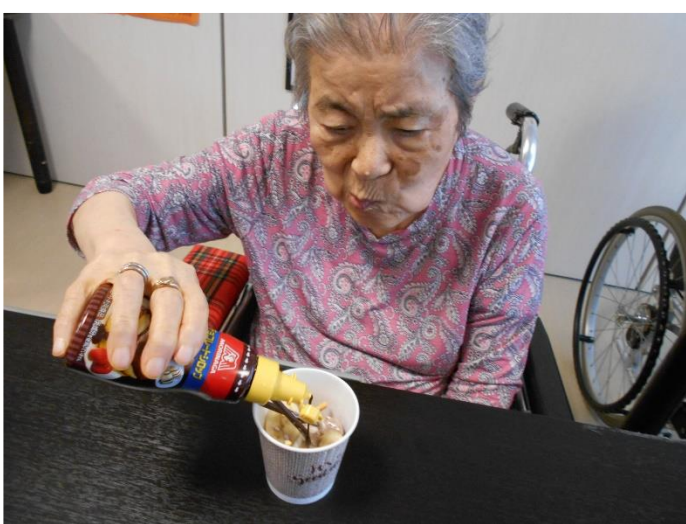

🛒 ロングステイの様子 🍉

長期ユニットの様子です。
今年も梅が丘夏祭り開催しました〜!!!
小規模開催となりましたが、ホールにて
綿あめやスイカ、職員手作りのゲームコーナー、
館長によるフランクフルトなどなど、たくさんの
出店ができました!!!
美味しいスイカやフランクフルトをあっという間に
食べてしまう方も!!
みんなで楽しい夏の思い出ができました。
一番下の写真はおやつ行事の様子です。
好きなアイスや具材を盛り付けて食べました〜